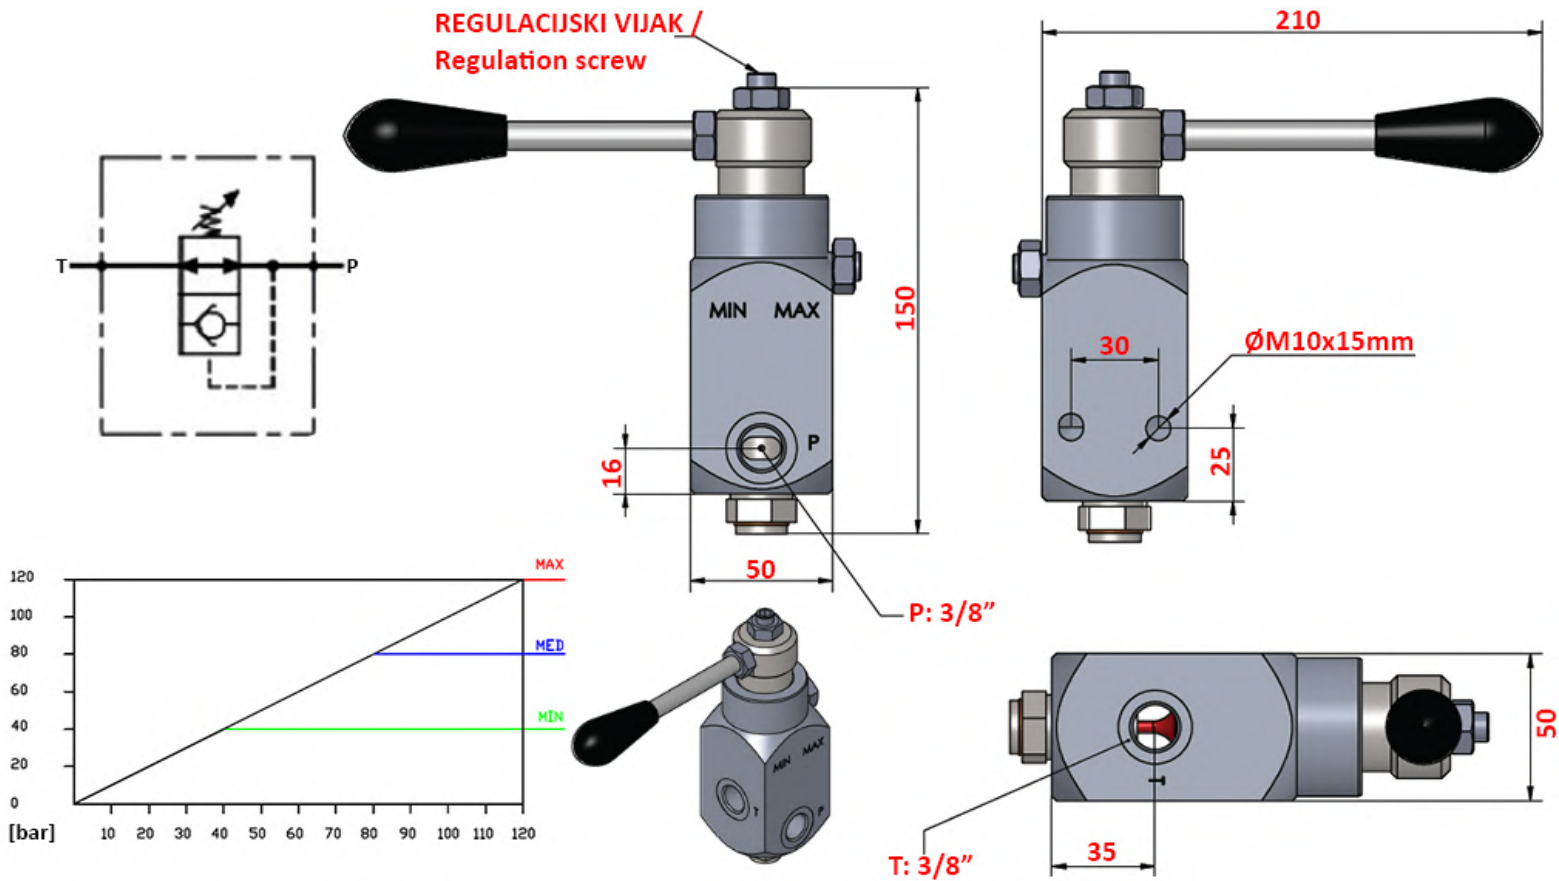

100148

[mm]

Šifra / Code		100148
Min. nastavitev tlaka / Min. regulated pressure	[bar]	40
Vmesna nastavitev tlaka / Med. regulated pressure	[bar]	80
Max. nastavitev tlaka / Max. regulated pressure	[bar]	120
Priključek P & T / Thread P & T	["]	3/8"